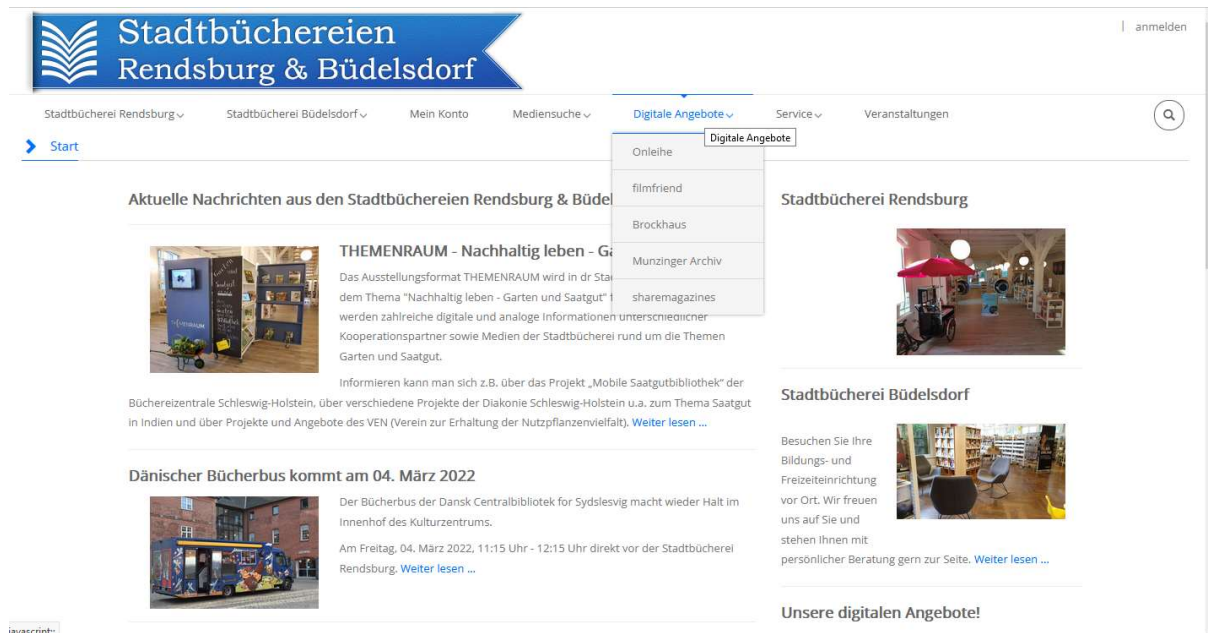

## Der Weg zu filmfreund

Auf der Startseite unserer Homepage klicken Sie unter „Digitale Angebote“ filmfreund an.

Alternativ können Sie auch unten rechts auf den filmfreund-Button gehen!

The screenshot shows the website header with navigation links: Stadtbücherei Rendsburg, Stadtbücherei Büdelsdorf, Mein Konto, Mediensuche, Digitale Angebote, Service, and Veranstaltungen. The main content area contains news about COVID-19 regulations and digital offerings. On the right side, there is a section titled 'Unsere digitalen Angebote!' which includes 'Onleihe zwischen den Meeren' and 'filmfreund Das Filmportal für Bibliotheken'. A small filmfreund logo is visible in the bottom right corner of the page.

Es erscheint die Startseite von filmfreund!

Rechts (neben der Lupe), im Menü ☰ auf Anmelden klicken.

Unter „Hilfe und Geräte“ erfahren Sie die Voraussetzungen für den Browser.

The screenshot shows the filmfreund website interface. The top navigation bar includes 'filmfreund', 'Filme & Serien', 'Kollektionen', 'Kids', and 'Dokus'. The main content area features a featured film 'Die Köchin und der Präsident' with a play button icon, a description 'Ein Film, der Appetit macht', and a duration of '95 min'. Below this is a 'Highlights' section with movie posters for 'DJANGO', 'ANGÉLIQUE', and 'Julie DELPY'. On the right side, a vertical menu is open, showing options like 'Anmelden', 'NEWSLETTER', 'Support', 'Häufig gestellte Fragen', 'Hilfe und Geräte', 'Nutzungsbedingungen', 'Datenschutzerklärung', 'Social' (with icons for Facebook, Twitter, Instagram, and YouTube), 'Sprache wechseln' (with buttons for EN, DE, FR), and 'Über uns', 'filmfreund', and 'Partner und Förderer'.